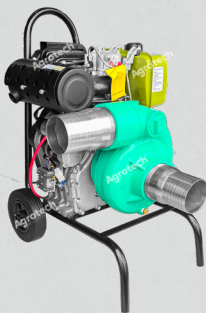

MOTOBOMBA GASOLINERA / ALTA PRESIÓN

3X3 / 20HP

Motobomba gasolinera de alta presión para trabajos de recolección de agua, esta motobomba está diseñada para llevar agua a los lugares más altos, cuenta con un alcance máximo de 70m, llevando un gran caudal de agua, hacia las partes más altas de las zonas agrícolas.

BOMBA ALTA PRESIÓN 3X3

- ▶ Color: verde
- ▶ Bomba: hierro fundido
- ▶ Acople: directo a motor
- ▶ Succión: 8 metros (Altura)
- ▶ Volumen descarga: 60m³/h
- ▶ Entrada: 3 pulg.
- ▶ Salida: 3 pulg.
- ▶ Altura Máx: 70m
- ▶ ALTURA TOTAL MÁXIMA: 78m
- ▶ Marca: Bonhoeffer
- ▶ Potencia: 13HP
- ▶ Sello: Mecánico

MOTOR BONHOEFFER 20HP

- ▶ Potencia: 20HP
- ▶ Sistema: inyección directa
- ▶ Pistón: 1
- ▶ Combustible: Diesel
- ▶ Enfriamiento: Aire
- ▶ Revolución: 3600rpm
- ▶ Desplazamiento: 998CC
- ▶ Lubricación: Aceite
- ▶ Arranque: Eléctrico
- ▶ Compresión: 8.4:1
- ▶ Garantía: 3 años

MOTOBOMBA PARA TRABAJOS DE GRAN CAUDAL DE AGUA, SISTEMA DE ENTRADA DE 3 PULG. Y SALIDA DE 3 PULG. ALTA PRESIÓN.