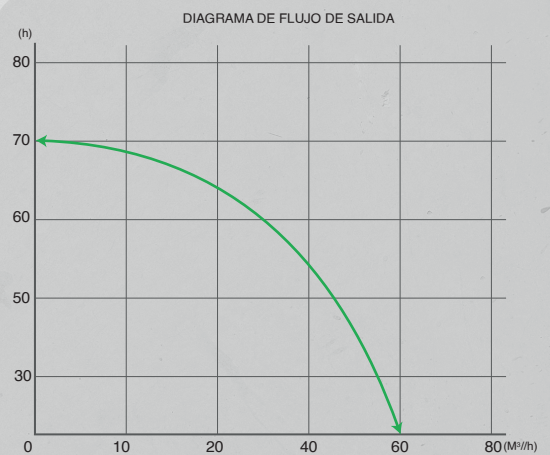

MOTOBOMBA GASOLINERA / ALTA PRESIÓN

3X3 / 20HP

Motobomba gasolinera de alta presión para trabajos de recolección de agua, esta motobomba está diseñada para llevar agua a los lugares más altos, cuenta con un alcance máximo de 70m, llevando un gran caudal de agua, hacia las partes más altas de las zonas agrícolas.

BOMBA ALTA PRESIÓN 3X3

- ▶ Color: verde
- ▶ Bomba: hierro fundido
- ▶ Acople: directo a motor
- ▶ Succión: 8 metros (Altura)
- ▶ Volumen descarga: 60m³/h
- ▶ Entrada: 3 pulg.
- ▶ Salida: 3 pulg.
- ▶ Altura Máx: 70m
- ▶ ALTURA TOTAL MÁXIMA: 78m
- ▶ Marca: Bonhoeffer
- ▶ Potencia: 13HP
- ▶ Sello: Mecánico

MOTOR BONHOEFFER 20HP

- ▶ Potencia: 20HP
- ▶ Sistema: inyección directa
- ▶ Pistón: 1
- ▶ Combustible: Diesel
- ▶ Enfriamiento: Aire
- ▶ Revolución: 3600rpm
- ▶ Desplazamiento: 998CC
- ▶ Lubricación: Aceite
- ▶ Arranque: Eléctrico
- ▶ Compresión: 8.4:1
- ▶ Garantía: 3 años