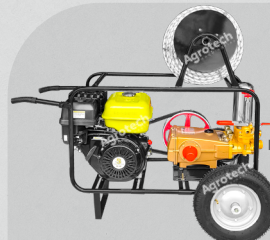

AGR-120

MOTOFUMIGADORA BONHOEFFER

13HP

Motofumigadora gasolinera, para trabajos de irrigación, riego, pulverización de productos agrícolas. Potente motofumigadora para trabajos agrícolas, con motor gasolinero de 13HP y con cabezal N°120, la cual brinda una gran capacidad de descarga para sectores de recorrido constante.

Nuestra motofumigadora cuentan con motor gasolinero Bonhoeffer de potencia de 13hp. Este motor es ideal para trabajos de fuerza en campos agrícolas.

CABEZAL DE ALTA PRESIÓN N°120

- ▶ Color: dorado
- ▶ Bomba: Acero inoxidable
- ▶ Pistones: 4
- ▶ Modo (Sprayer)
- ▶ RPM: 700 - 900 rpm
- ▶ Succión: 90 - 120 L/min
- ▶ Salida: 1 Pulg / 2 x 1/2 pulg
- ▶ Potencia requerida: 9hp - 13hp

MOTOR BONHOEFFER 13HP

- ▶ Potencia: 13HP
- ▶ Ventilación: aire forzado OHV 4T
- ▶ Desplazamiento (cc): 390 cc
- ▶ Velocidad: 3600 rpm
- ▶ Tanque de combustible: 6L
- ▶ Combustible: gasolina

La motofumigadora cuenta con todos los accesorios para un acople rápido, como lo es la manguera de succión, manguera de alta presión y lanza de pulverización.