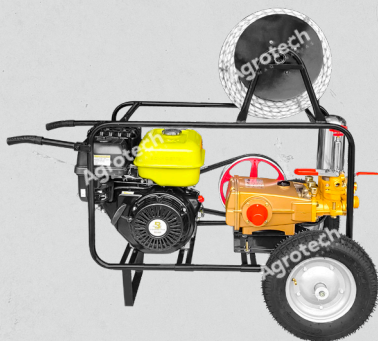

AGR-120

MOTOFUMIGADORA BONHOEFFER

13HP

Motofumigadora gasolinera, para trabajos de irrigación, riego, pulverización de productos agrícolas. Potente motofumigadora para trabajos agrícolas, con motor gasolinero de 13HP y con cabezal N°120, la cual brinda una gran capacidad de descarga para sectores de recorrido constante.

Nuestra motofumigadora cuentan con motor gasolinero Bonhoeffer de potencia de 13hp. Este motor es ideal para trabajos de fuerza en campos agrícolas.

CABEZAL DE ALTA PRESIÓN N°120

- ▶ Color: dorado
- ▶ Bomba: Acero inoxidable
- ▶ Pistones: 4
- ▶ Modo (Sprayer)
- ▶ RPM: 700 - 900 rpm
- ▶ Succión: 90 - 120 L/min
- ▶ Salida: 1 Pulg / 2 x 1/2 pulg
- ▶ Potencia requerida: 9hp - 13hp

MOTOR BONHOEFFER 13HP

- ▶ Potencia: 13HP
- ▶ Ventilación: aire forzado OHV 4T
- ▶ Desplazamiento (cc): 390 cc
- ▶ Velocidad: 3600 rpm
- ▶ Tanque de combustible: 6L
- ▶ Combustible: gasolina

La motofumigadora cuenta con todos los accesorios para un acople rápido, como lo es la manguera de succión, manguera de alta presión y lanza de pulverización.