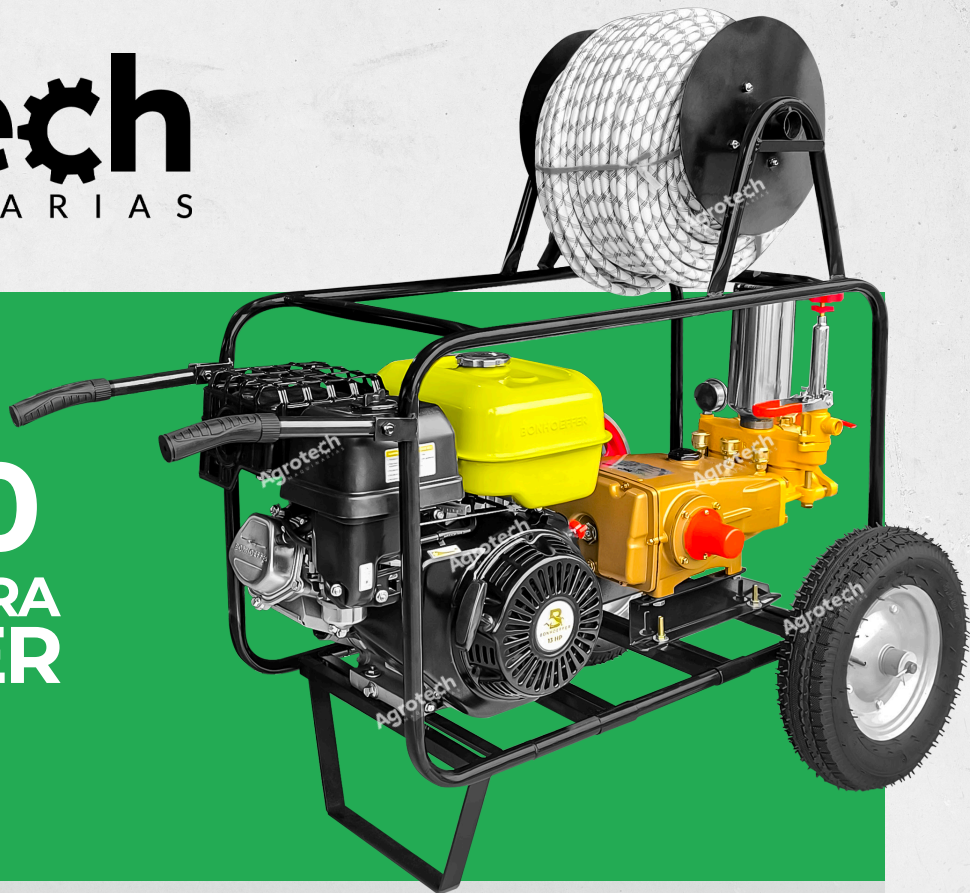

AGR-120

MOTOFUMIGADORA BONHOEFFER

13HP

Motofumigadora gasolinera, para trabajos de irrigación, riego, pulverización de productos agrícolas. Potente motofumigadora para trabajos agrícolas, con motor gasolinero de 13HP y con cabezal N°120, la cual brinda una gran capacidad de descarga para sectores de recorrido constante.

Nuestra motofumigadora cuentan con motor gasolinero Bonhoeffer de potencia de 13hp. Este motor es ideal para trabajos de fuerza en campos agrícolas.

CABEZAL DE ALTA PRESIÓN N°120

- ▶ Color: dorado
- ▶ Bomba: Acero inoxidable
- ▶ Pistones: 4
- ▶ Modo (Sprayer)
- ▶ RPM: 700 - 900 rpm
- ▶ Succión: 90 - 120 L/min
- ▶ Salida: 1 Pulg / 2 x 1/2 pulg
- ▶ Potencia requerida: 9hp - 13hp

MOTOR BONHOEFFER 13HP

- ▶ Potencia: 13HP
- ▶ Ventilación: aire forzado OHV 4T
- ▶ Desplazamiento (cc): 390 cc
- ▶ Velocidad: 3600 rpm
- ▶ Tanque de combustible: 6L
- ▶ Combustible: gasolina

La motofumigadora cuenta con todos los accesorios para un acople rápido, como lo es la manguera de succión, manguera de alta presión y lanza de pulverización.