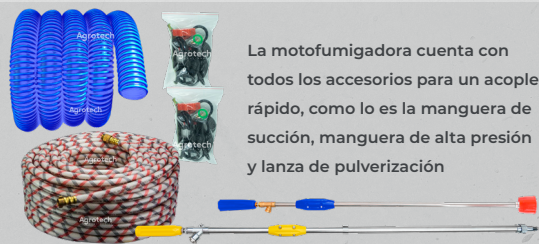

MOTOFUMIGADORA TOYAMA

6.5HP

Motofumigadora gasolinera, para trabajos de irrigación, riego, pulverización de productos agrícolas. Potente motofumigadora para trabajos agrícolas, con motor gasolinero de 6.5HP y con cabezal N°30, la cual brinda una gran capacidad de descarga para sectores agrícolas.

CABEZAL DE ALTA PRESIÓN N°30

- ▶ COLOR: ROJO
- ▶ BOMBA: ACERO INOXIDABLE
- ▶ PISTONES: 3
- ▶ MODO (SPRAYER)
- ▶ RPM: 700 - 800 RPM
- ▶ SUCCIÓN: 40 - 52 L/MIN
- ▶ PRESIÓN: 10 - 50 KG/CM2
- ▶ POTENCIA REQUERIDA: 5HP - 6.5HP

La motofumigadora cuenta con todos los accesorios para un acople rápido, como lo es la manguera de succión, manguera de alta presión y lanza de pulverización