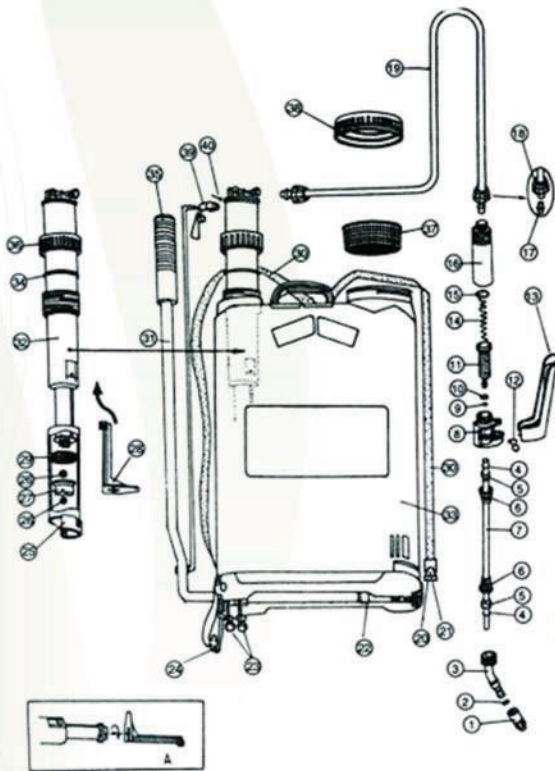

GRAN APERTURA DEL DEPÓSITO PARA FACILITAR EL LLENADO:

Este pulverizador cuenta con una abertura del depósito de tamaño generoso, lo que facilita y hace más cómodo el llenado de líquidos. La gran abertura minimiza los derrames y las salpicaduras, garantizando una experiencia sin complicaciones al añadir pesticidas, herbicidas o fertilizantes.

ACCESORIOS

				
Lanza	Boquilla Tipo Flor	Boquilla de 4 orificios	Boquilla de 1 Orificio	Boquilla Tipo F

Agrotech
MAQUINARIAS

ESPECIFICACIONES

Datos técnicos Especificación

Nombre del producto

Capacidad del depósito
Tipo de bomba
Máximo
Material de la bomba
Operación