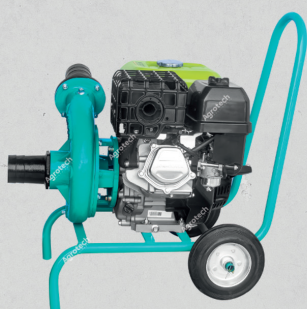

## MOTOBOMBA GASOLINERA / ALTA PRESIÓN

### 3X3 / 13HP

Motobomba gasolinera de alta presión para trabajos de recolección de agua, esta motobomba está diseñada para llevar agua a los lugares más altos, cuenta con un alcance máximo de 70m, llevando un gran caudal de agua, hacia las partes más altas de las zonas agrícolas.

### BOMBA ALTA PRESIÓN 3X3

- ▶ COLOR: VERDE
- ▶ BOMBA: HIERRO FUNDIDO
- ▶ ACOPLÉ: DIRECTO A MOTOR
- ▶ SUCCIÓN: 8 METROS (ALTURA)
- ▶ VOLUMEN DESCARGA: 60M<sup>3</sup>/H
- ▶ ENTRADA: 3 PULG.
- ▶ SALIDA: 3 PULG.
- ▶ ALTURA DE DESCARGA MÁXIMA: 70m
- ▶ ALTURA TOTAL MÁXIMA: 78m
- ▶ MARCA: Bonhoeffer
- ▶ POTENCIA: 13HP
- ▶ SELLO: MECÁNICO
- ▶ 1 AÑO DE GARANTÍA

### MOTOR BONHOEFFER 13HP

- ▶ POTENCIA: 13HP
- ▶ SISTEMA: INYECCIÓN DIRECTA
- ▶ PISTÓN: 1
- ▶ COMBUSTIBLE: GASOLINA
- ▶ ENFRIAMIENTO: AIRE
- ▶ REVOLUCIÓN: 3600RPM
- ▶ DESPLAZAMIENTO: 389CC
- ▶ LUBRICACIÓN: ACEITE
- ▶ ARRANQUE: MANUAL
- ▶ COMPRESIÓN: 8.4:1
- ▶ GARANTÍA: 3 AÑOS