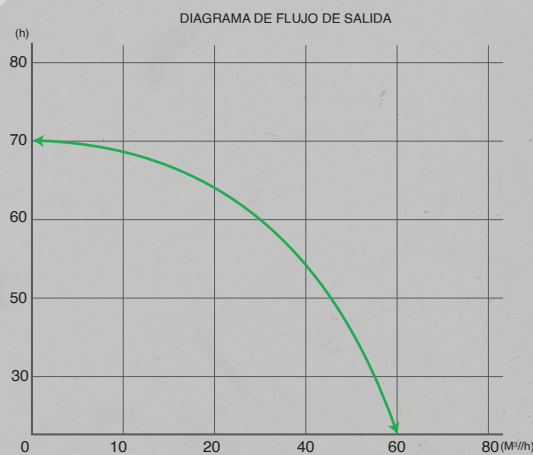

Datos de altura en base a 1,000 m.s.n.m