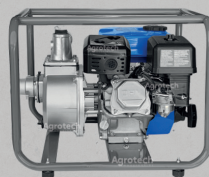

MOTOBOMBA GASOLINERA

2X2

HYUNDAI
POWER PRODUCTS

Motobomba para riego agrícola de la marca Hyundai, tecnología coreana, con motor gasolero de 7HP, para un máximo flujo de agua. Nuestra motobomba cuenta con un sistema de autocebado, para salida de flujo de agua llegando a grandes alturas de flujo de agua.

MOTOBOMBA 2X2

- ▶ BOMBA DE HIERRO FUNDIDO
- ▶ ENTRADA: 2 PULG.
- ▶ SALIDA: 2 PULG
- ▶ SISTEMA: ALTA PRESIÓN
- ▶ BOMBA TIPO: AUTOCEBANTE
- ▶ SUCCIÓN: 8M
- ▶ ALTURA: 32 METROS
- ▶ FLUJO: 28 m³/h
- ▶ INCLUYE: ABRAZADERAS Y CANASTILLA

MOTOR GASOLINERO 7HP

- ▶ SISTEMA MONOCILINDRICO 4T/ OHV
- ▶ CILINDRADA: 212CC
- ▶ MÁX. PAR NETO: 12NM / 3600RPM
- ▶ COMBUSTIBLE: 3.6 L
- ▶ TANQUE DE ACEITE: 1100L
- ▶ SISTEMA DE ENCENDIDO: RETRACTIL
- ▶ NÚMERO DE CILINDROS: 1
- ▶ GARANTÍA: 1 AÑO
- ▶