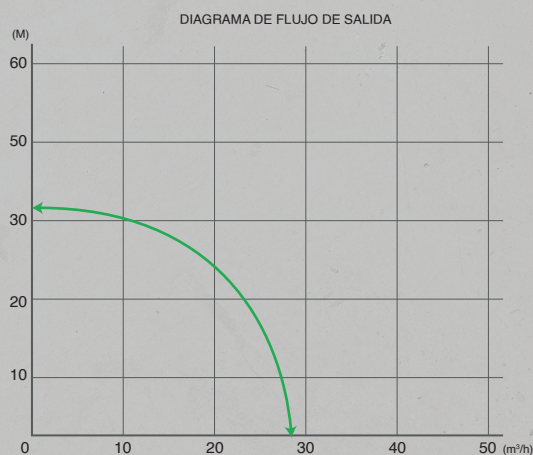

MOTOBOMBA GASOLINERA

2X2

HYUNDAI
POWER PRODUCTS

Motobomba para riego agrícola de la marca Hyundai, tecnología coreana, con motor gasolero de 7HP, para un máximo flujo de agua. Nuestra motobomba cuenta con un sistema de autocebado, para salida de flujo de agua llegando a grandes alturas de flujo de agua.

MOTOBOMBA 2X2

- ▶ BOMBA DE HIERRO FUNDIDO
- ▶ ENTRADA: 2 PULG.
- ▶ SALIDA: 2 PULG
- ▶ SISTEMA: ALTA PRESIÓN
- ▶ BOMBA TIPO: AUTOCEBANTE
- ▶ SUCCIÓN: 8M
- ▶ ALTURA: 32 METROS
- ▶ FLUJO: 28 m³/h
- ▶ INCLUYE: ABRAZADERAS Y CANASTILLA

MOTOR GASOLINERO 7HP

- ▶ SISTEMA MONOCILINDRICO 4T/ OHV
- ▶ CILINDRADA: 212CC
- ▶ MÁX. PAR NETO: 12NM / 3600RPM
- ▶ COMBUSTIBLE: 3.6 L
- ▶ TANQUE DE ACEITE: 1100L
- ▶ SISTEMA DE ENCENDIDO: RETRACTIL
- ▶ NÚMERO DE CILINDROS: 1
- ▶ GARANTÍA: 1 AÑO
- ▶