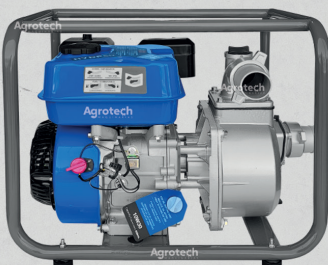

MOTOBOMBA GASOLINERA

2X2

HYUNDAI
POWER PRODUCTS

Motobomba para riego agrícola de la marca Hyundai, tecnología coreana, con motor gasolero de 7HP, para un máximo flujo de agua. Nuestra motobomba cuenta con un sistema de autocebado, para salida de flujo de agua llegando a grandes alturas de flujo de agua.

MOTOBOMBA 2X2

- ▶ BOMBA DE HIERRO FUNDIDO
- ▶ ENTRADA: 2 PULG.
- ▶ SALIDA: 2 PULG
- ▶ SISTEMA: ALTA PRESIÓN
- ▶ BOMBA TIPO: AUTOCEBANTE
- ▶ SUCCIÓN: 8M
- ▶ ALTURA: 32 METROS
- ▶ FLUJO: 28 m³/h
- ▶ INCLUYE: ABRAZADERAS Y CANASTILLA

MOTOR GASOLINERO 7HP

- ▶ SISTEMA MONOCILINDRICO 4T/ OHV
- ▶ CILINDRADA: 212CC
- ▶ MÁX. PAR NETO: 12NM / 3600RPM
- ▶ COMBUSTIBLE: 3.6 L
- ▶ TANQUE DE ACEITE: 1100L
- ▶ SISTEMA DE ENCENDIDO: RETRACTIL
- ▶ NÚMERO DE CILINDROS: 1
- ▶ GARANTÍA: 1 AÑO
- ▶