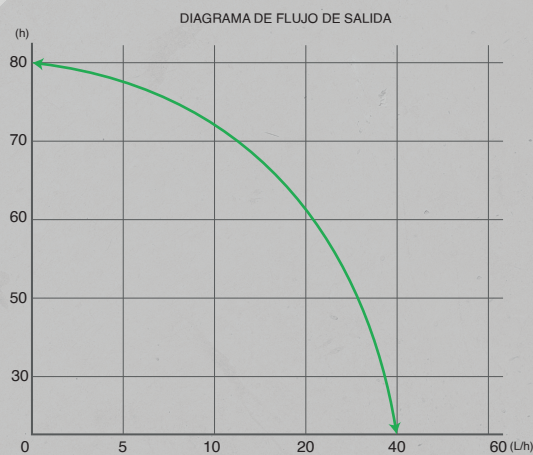

MOTOBOMBA PARA TRABAJOS DE GRAN CAUDAL DE AGUA, SISTEMA DE ENTRADA DE 3 PULG. Y SALIDA DE 3 PULG. ALTA PRESIÓN.