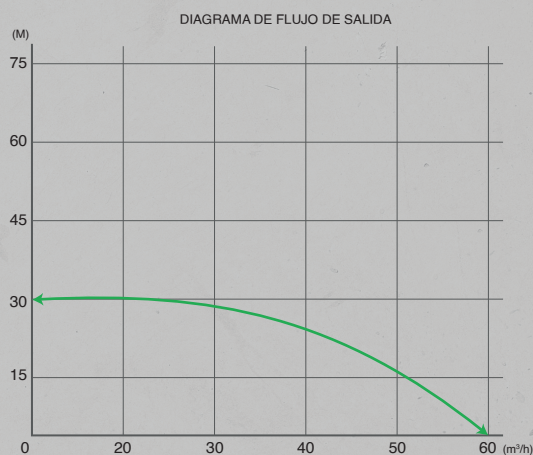

MOTOR GASOLINERO 7HP

- SISTEMA MONOCILINDRICO 4T/ OHV
- CILINDRADA: 212CC
- MÁX. PAR NETO: 12NM / 3600RPM
- COMBUSTIBLE: 3.6 L
- TANQUE DE ACEITE: 1100L
- SISTEMA DE ENCENDIDO: RETRACTIL
- NÚMERO DE CILINDROS: 1
- GARANTÍA: 1 AÑO