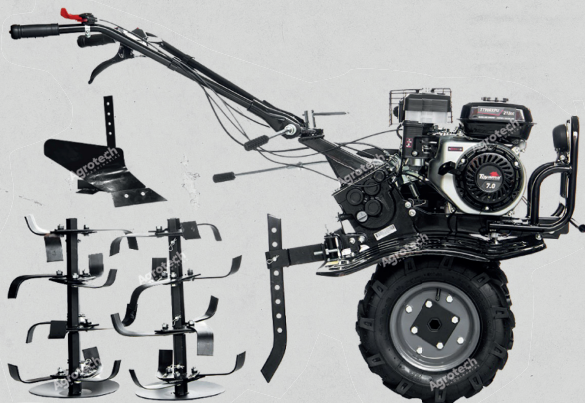

MOTOCULTOR GASOLINERO

7HP

Toyama
Power Products

El Motocultor Toyama 7HP es la herramienta ideal para la remoción de tierra en campos agrícolas, facilitando la preparación del suelo para distintos cultivos. Su potente motor gasolinero de 7HP y su tecnología japonesa garantizan eficiencia, resistencia y un trabajo óptimo en el campo.

MOTOCULTOR GASOLINERO 7HP

- ▶ PRODUCTO: MOTOCULTOR
- ▶ REFRIGERACIÓN: POR AIRE
- ▶ CILINDROS: MONOCILINDRICO
- ▶ TIPO: 4 TIEMPOS
- ▶ CILINDRADA: 212CC
- ▶ ROTACIÓN: 3600RPM
- ▶ TANQUE: 3.6L
- ▶ ACEITE DE MOTOR: 0.55L
- ▶ CAJA DE TRASMISIÓN: 0.9L
- ▶ ANCHURA DE CORTE: 750 - 900 MM
- ▶ PROFUNDIDAD DE CORTE: 150 - 300 MM
- ▶ RUEDAS: 4.0" - 8"
- ▶ ARRANQUE: MANUAL
- ▶ PESO: 90KG
- ▶ TAMAÑO: 820X460X780 MM