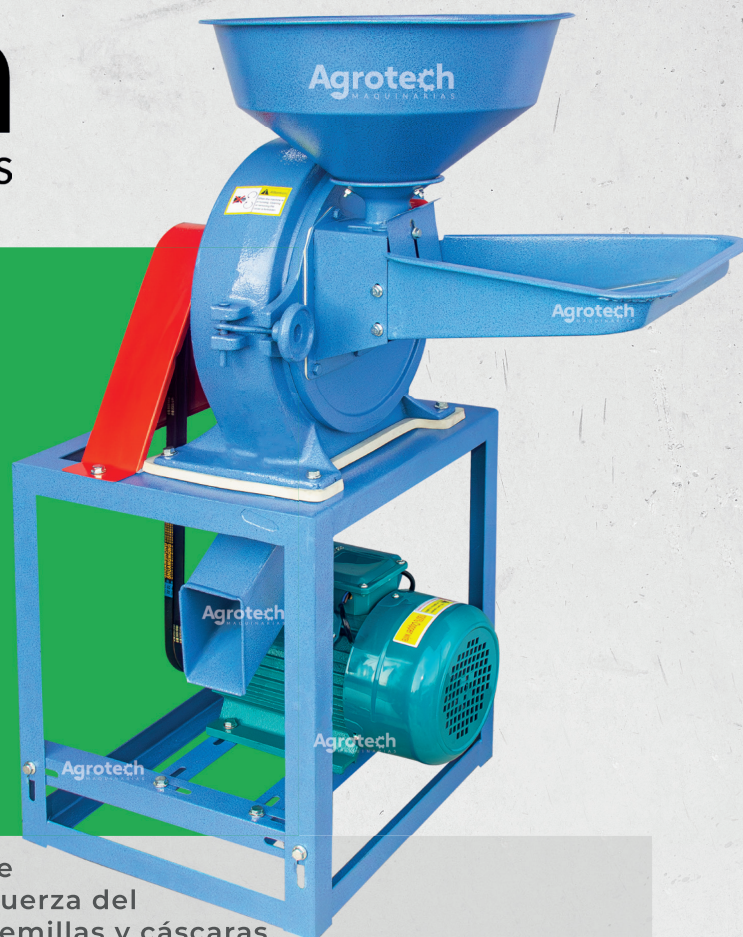

## MOLINO DE GRANOS

### 4HP

Molino de granos, máquina ideal para trabajos de alimentación de aves de corral. Combinamos la fuerza del motor eléctrico monofásico de 4HP para moler semillas y cáscaras de cereales. Recomendase que sean trituradas varias veces para mejorar el molido.

### MOLINO DE GRANOS 250KG.

- ▶ ESTRUCTURA: TIPO MARTILLO
- ▶ VELOCIDAD: 2800 R/MIN
- ▶ PRODUCTIVIDAD: 250KG/H
- ▶ CAVIDAD: 32.5CM
- ▶ MARTILLOS: 8 UNIDADES
- ▶ DISTRIBUCIÓN: POR FAJA
- ▶ COLOR: AZUL
- ▶ PESO: 69KG
- ▶ SARANDAS: 6 UNID.

### MOTOR ELÉCTRICO 4HP

- ▶ FASE: MONOFÁSICO
- ▶ VOLTAJE: 220V
- ▶ POTENCIA: 4HP
- ▶ FRECUENCIA: 60HZ
- ▶ CORRIENTE: 12.9A
- ▶ RPM: 2800 R/MIN.
- ▶ BOBINA: COBRE

Cuchilla doble corte 180°, incluye 8 martillos de molido. Material de hierro fundido, para un óptimo molido de granos