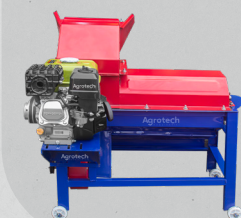

DESGRANADORA DE MAÍZ

5.5HP

BONHOEFFER

Desgranadora de maíz, con un motor gasolinero Bonhoeffer de 5.5hp, está diseñada para deshojar y desgranar maíz, incluso con panca. El maíz desgranado se recoge en una bandeja inferior, mientras que las cáscaras y corontas se expulsan por un conducto separado.

DESGRANADORA DE MAÍZ

- ▶ PRODUCCIÓN: 3000 KG/H
- ▶ VELOCIDAD DE ROTACIÓN: 1250R/MIN
- ▶ MATERIAL: HIERRO
- ▶ TRANSPORTE: RUEDAS 3PULG. X 4
- ▶ SISTEMA DE VENTILACIÓN INCORPORADO
- ▶ PESO: 48KG
- ▶ DIMENSIONES: 1390*670*915MM

MOTOR GASOLINERO 5.5HP

- ▶ POTENCIA: 5.5HP
- ▶ DESPLAZAMIENTO: 163 CC
- ▶ TECNOLOGÍA: OHV/ 4 TIEMPOS
- ▶ REFRIGERACIÓN: AIRE
- ▶ ENCENDIDO: MANUAL
- ▶ VELOCIDAD: 3600RPM
- ▶ TANQUE DE COMBUSTIBLE: 4.2L
- ▶ CONSUMO: 1.2L/H
- ▶ ACEITE: 0.5L 10W30

Bandeja de ingreso de maíz direccionable por 2 lados. Nuestra bandeja se adecua según la posición del maíz a ingresar.

Sistema de ventilación incluido en la desgranadora, para una mayor eficiencia de trabajo llegando a cubrir los 3000kg/h.