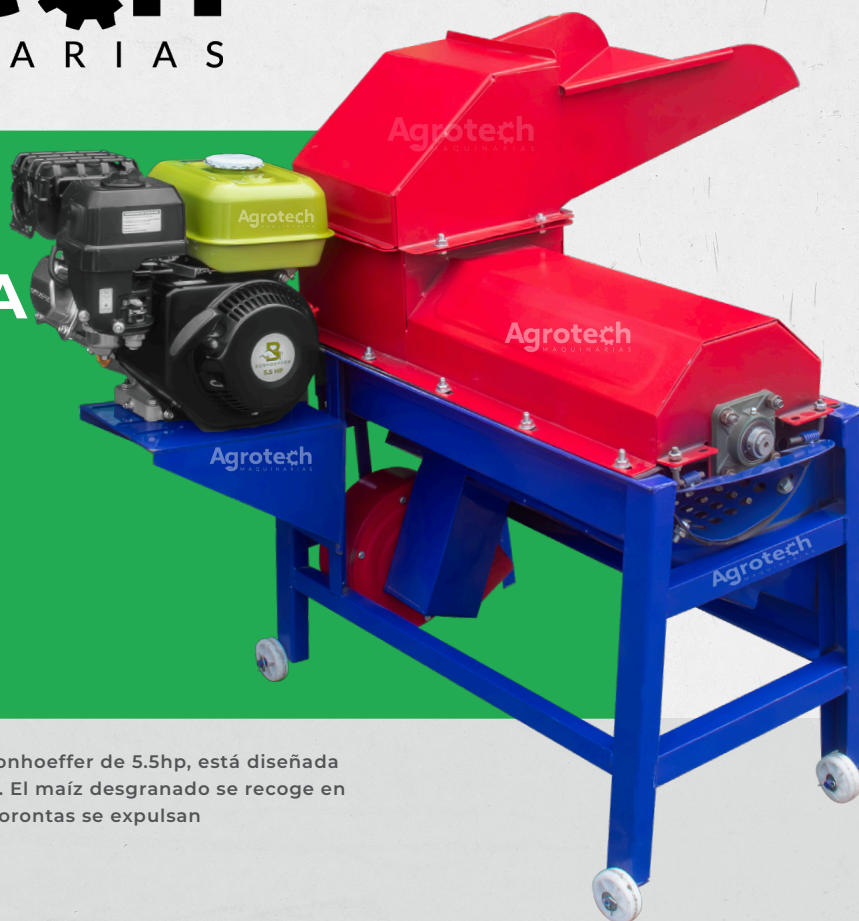

DESGRANADORA DE MAÍZ

5.5HP

BONHOEFFER

Desgranadora de maíz, con un motor gasolinero Bonhoeffer de 5.5hp, está diseñada para deshojar y desgranar maíz, incluso con panca. El maíz desgranado se recoge en una bandeja inferior, mientras que las cáscaras y corontas se expulsan por un conducto separado.

DESGRANADORA DE MAÍZ

- ▶ PRODUCCIÓN: 3000 KG/H
- ▶ VELOCIDAD DE ROTACIÓN: 1250R/MIN
- ▶ MATERIAL: HIERRO
- ▶ TRANSPORTE: RUEDAS 3PULG. X 4
- ▶ SISTEMA DE VENTILACIÓN INCORPORADO
- ▶ PESO: 48KG
- ▶ DIMENSIONES: 1390*670*915MM

MOTOR GASOLINERO 5.5HP

- ▶ POTENCIA: 5.5HP
- ▶ DESPLAZAMIENTO: 163 CC
- ▶ TECNOLOGÍA: OHV/ 4 TIEMPOS
- ▶ REFRIGERACIÓN: AIRE
- ▶ ENCENDIDO: MANUAL
- ▶ VELOCIDAD: 3600RPM
- ▶ TANQUE DE COMBUSTIBLE: 4.2L
- ▶ CONSUMO: 1.2L/H
- ▶ ACEITE: 0.5L 10W30

Bandeja de ingreso de maíz direccionable por 2 lados. Nuestra bandeja se adecua según la posición del maíz a ingresar.

Sistema de ventilación incluido en la desgranadora, para una mayor eficiencia de trabajo llegando a cubrir los 3000kg/h.