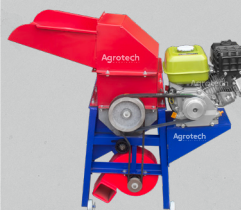

DESGRANADORA DE MAÍZ

5.5HP

BONHOEFFER

Desgranadora de maíz, con un motor gasolinero Bonhoeffer de 5.5hp, está diseñada para deshojar y desgranar maíz, incluso con panca. El maíz desgranado se recoge en una bandeja inferior, mientras que las cáscaras y corontas se expulsan por un conducto separado.

DESGRANADORA DE MAÍZ

- ▶ PRODUCCIÓN: 3000 KG/H
- ▶ VELOCIDAD DE ROTACIÓN: 1250R/MIN
- ▶ MATERIAL: HIERRO
- ▶ TRANSPORTE: RUEDAS 3PULG. X 4
- ▶ SISTEMA DE VENTILACIÓN INCORPORADO
- ▶ PESO: 48KG
- ▶ DIMENSIONES: 1390*670*915MM

MOTOR GASOLINERO 5.5HP

- ▶ POTENCIA: 5.5HP
- ▶ DESPLAZAMIENTO: 163 CC
- ▶ TECNOLOGÍA: OHV/ 4 TIEMPOS
- ▶ REFRIGERACIÓN: AIRE
- ▶ ENCENDIDO: MANUAL
- ▶ VELOCIDAD: 3600RPM
- ▶ TANQUE DE COMBUSTIBLE: 4.2L
- ▶ CONSUMO: 1.2L/H
- ▶ ACEITE: 0.5L 10W30

Bandeja de ingreso de maíz direccionable por 2 lados. Nuestra bandeja se adecua según la posición del maíz a ingresar.

Sistema de ventilación incluido en la desgranadora, para una mayor eficiencia de trabajo llegando a cubrir los 3000kg/h.